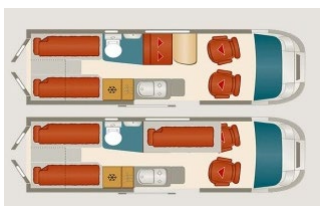

Karmann Davis 620

Dynamisch, flexibel, elegant en toch een bus met veel ruimte-comfort. De twee gescheiden bedden met lattenbodem met afmetingen van 195/190x80 cm zijn zeer comfortabel. Er bestaat de mogelijkheid om met een hulpstuk er één geheel van te maken, afmetingen zijn dan 195x190 cm. Verder mogelijkheid tot ombouw zitgroep voor een 3e (kind)bed. Enkele highlights: in de wasruimte een grote spiegelkast met LED verlichting, verschuifbare wastafel en een uitdraaibaar tafelblad.

Standaard uitrusting o.a.:

- 130 pk motor • Cruise control
- Airco • Radio CD • Airbags
- Centrale vergrendeling
- Elektrische ramen + -spiegels
- Standkachel • Boiler
- 100 liter schoonwatertank
- 95 liter vuilwatertank
- Luifel